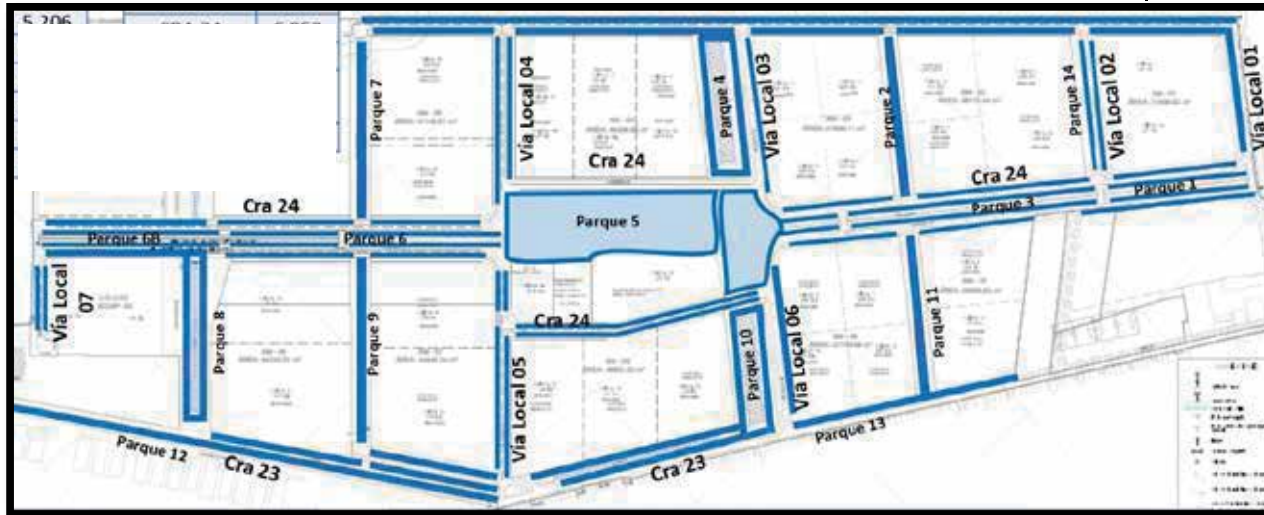

	AREA A INTERVENIR	FECHA INTERVENCION	AREA A INTERVENIR	FECHA INTERVENCION
PROGRAMACION CORTE DE CESPED CIUDADELA LA PROSPERIDAD MAYO DEL 2022	CUADRILLA A		CUADRILLA B	
	Carrera 23	2/05/2022	Parque 12	2/05/2022
	Vía local 1	4/05/2022	Parque 1	5/05/2022
	Parque 13	4/05/2022	Parque 11	7/05/2022
	Parque 3	5/05/2022	Parque 4	11/05/2022
	Parque 2	9/05/2022	Via local 3	13/05/2022
	Parque 10	11/05/2022	Via local 4	14/05/2022
	Via local 6	13/05/2022	Parque 6B	18/05/2022
	via local 5	14/05/2022	Via local 7	20/05/2022
	parque 5	16/05/2022	Parque 8	20/05/2022
	parque 6	18/05/2022	Parque 7	23/05/2022
	Parque 9	23/05/2022		
	Parque 14	23/05/2022		
	Via local 2	23/05/2022		
	Carrera 25	25/05/2022		
Carrera 24	25/05/2022			

CRONOGRAMA DE CORTE DE CESPED

Documento: F-ASE-018
 Revisión: 0
 Fecha: 25/05/2022

PROGRAMACION CORTE DE CESPED JUNIO CIUDADELA LA PROSPERIDAD	AREA A INTERVENIR	FECHA INTERVENCION	AREA A INTERVENIR	FECHA INTERVENCION
	Parque 12	2/06/2022	Vía local 5	14/06/2022
	Carrera 23	3/06/2022	Carrera 24	15/06/2022
	Parque 13	3/06/2022	parque 6	15/06/2022
	Vía local 1	4/06/2022	Parque 6B	16/06/2022
	Parque 1	6/06/2022	Vía local 7	17/06/2022
	Parque 3	7/06/2022	Parque 8	17/06/2022
	Parque 11	9/06/2022	parque 5	23/06/2022
	Parque 2	10/06/2022	Parque 9	21/06/2022
	Parque 10	10/06/2022	Parque 7	22/06/2022
	Parque 4	11/06/2022	Parque 14	24/06/2022
	Vía local 3	14/06/2022	Vía local 2	24/06/2022
	Vía local 6	14/06/2022	Carrera 25	24/06/2022
Vía local 4	14/06/2022			