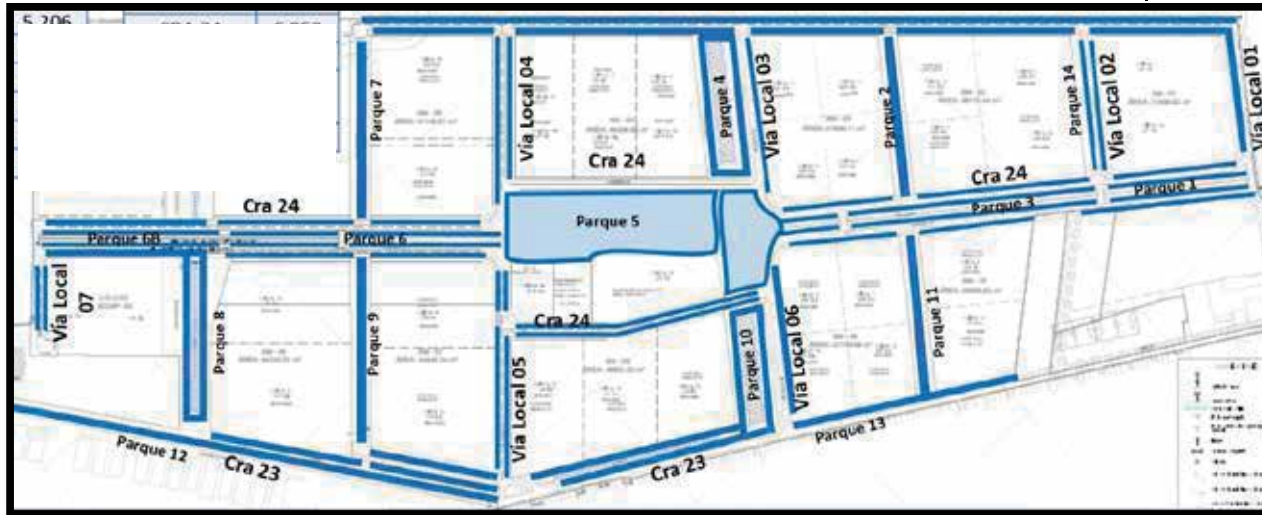

CRONOGRAMA DE CORTE DE CESPED

Documento: F-ASE-018
 Revisión: 0
 Fecha: 25/05/2022

PROGRAMACION CORTE DE CESPED JUNIO CIUDADELA LA PROSPERIDAD	AREA A INTERVENIR	FECHA INTERVENCION	AREA A INTERVENIR	FECHA INTERVENCION
	Parque 12	2/06/2022	Vía local 5	14/06/2022
	Carrera 23	3/06/2022	Carrera 24	15/06/2022
	Parque 13	3/06/2022	parque 6	15/06/2022
	Vía local 1	4/06/2022	Parque 6B	16/06/2022
	Parque 1	6/06/2022	Vía local 7	17/06/2022
	Parque 3	7/06/2022	Parque 8	17/06/2022
	Parque 11	9/06/2022	parque 5	23/06/2022
	Parque 2	10/06/2022	Parque 9	21/06/2022
	Parque 10	10/06/2022	Parque 7	22/06/2022
	Parque 4	11/06/2022	Parque 14	24/06/2022
	Vía local 3	14/06/2022	Vía local 2	24/06/2022
	Vía local 6	14/06/2022	Carrera 25	24/06/2022
Vía local 4	14/06/2022			

CRONOGRAMA DE CORTE DE CESPED

Documento: F-ASE-018
Revisión: 0
Fecha: 25/05/2022

PROGRAMACION CORTE DE CESPED JULIO CIUDADELA LA PROSPERIDAD	AREA A INTERVENIR	FECHA INTERVENCION	AREA A INTERVENIR	FECHA INTERVENCION
	Parque 12	5/07/2022	Vía local 5	14/07/2022
	Carrera 23	6/07/2022	Parque 6B	15/07/2022
	Parque 13	7/07/2022	Carrera 24	15/07/2022
	Vía local 1	7/07/2022	parque 5	21/07/2022
	Parque 1	8/07/2022	parque 6	21/07/2022
	Parque 3	9/07/2022	Vía local 7	22/07/2022
	Parque 11	11/07/2022	Parque 8	22/07/2022
	Parque 2	12/07/2022	Parque 9	23/07/2022
	Parque 10	13/07/2022	Parque 7	25/07/2022
	Parque 4	13/07/2022	Parque 14	25/07/2022
	Vía local 3	14/07/2022	Vía local 2	25/07/2022
	Vía local 6	14/07/2022	Carrera 25	26/07/2022
Vía local 4	14/07/2022			