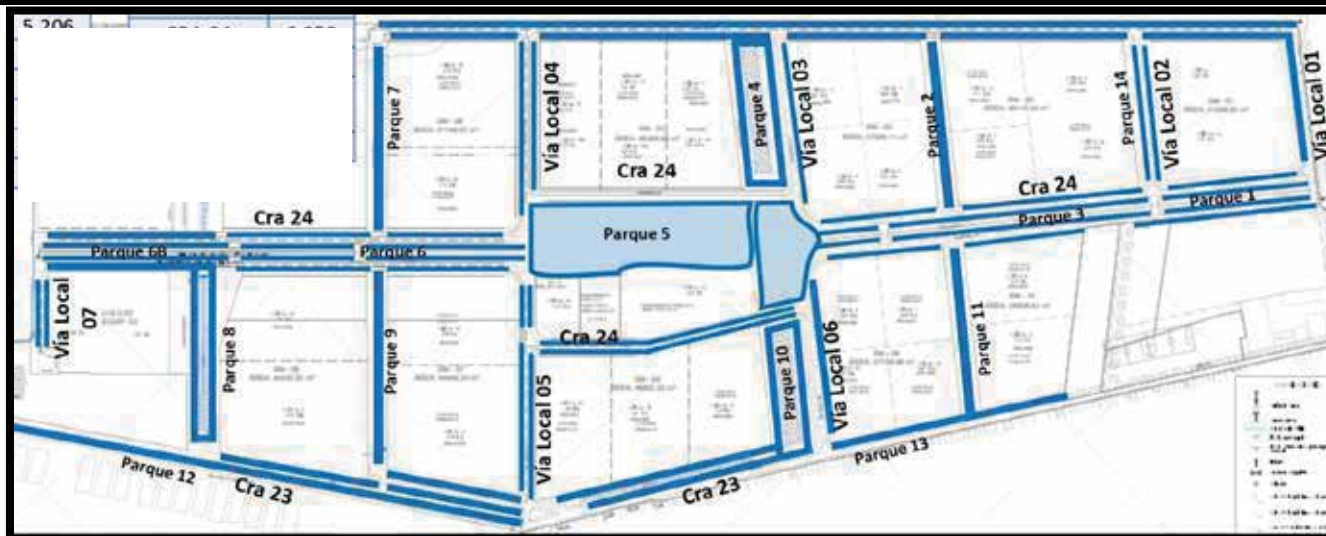

	SEMANA	AREA A INTERVENIR	FECHA INTERVENCION	SEMANA	AREA A INTERVENIR	FECHA INTERVENCION
PROGRAMACION CORTE DE CESPED CIUDADELA LA PROSPERIDAD ENERO DEL 2022	CUADRILLA A			CUADRILLA B		
	1	Carrera 23	3/01/2022	1	Parque 12	3/01/2022
	1	Parque 13	5/01/2022	2	Parque 3	11/01/2022
	1	Vía local 1	7/01/2022	3	Parque 11	17/01/2022
	2	Parque 1	11/01/2022	3	Via local 5	20/01/2022
	3	Parque 2	17/01/2022	3	Via local 4	20/01/2022
	3	Via local 5	20/01/2022	3-4	Parque 5	20/01/2022
	3	Via local 4	20/01/2022	4	Parque 10	25/01/2022
	3-4	Parque 5	20/01/2022	4	Via local 3	26/01/2022
	4	Parque 10	25/01/2022	4	Parque 6	27/01/2022
	4	Via local 3	26/01/2022	4-5	Parque 8	28/01/2021
	4	Parque 6b	27/01/2022	4-5	Parque 7	28/01/2022
	4-5	Via local 7	30/01/2022	4-5	Carrera 25	29/01/2022
	4-5	Parque 9	28/01/2022	4-5	Parque 14	29/01/2022
	4-5	Carrera 25	29/01/2022	4-5	Via local 2	29/01/2022
	4-5	Parque 14	29/01/2022	2-5	Carrera 24	11/01/2022
	4-5	Via local 2	29/01/2022			
	2-5	Carrera 24	11/01/2022			

	AREA A INTERVENIR	FECHA INTERVENCION	AREA A INTERVENIR	FECHA INTERVENCION
	CUADRILLA A		CUADRILLA B	
PROGRAMACION CORTE DE CESPED CIUDADELA LA PROSPERIDAD FEBRERO DEL 2022	Parque 12	1/02/2022	Carrera 23	1/02/2022
	Parque 13	4/02/2022	Vía local 1	4/02/2022
	Parque 1	5/02/2022	Parque 3	5/02/2022
	Parque 11	7/02/2022	Parque 2	7/02/2022
	Via local 3	12/02/2022	Via local 6	12/02/2022
	Via local 4	13/02/2022	Via local 5	13/02/2022
	Parque 4	14/02/2022	Parque 10	14/02/2022
	parque 5	15/02/2022	parque 5	15/02/2022
	via local 5	19/02/2022	via local 4	19/02/2022
	Parque 6B	19/02/2022	parque 6	19/02/2022
	Via local 7	21/02/2022	Parque 9	23/02/2022
	Parque 8	21/02/2022	Parque 14	28/02/2022
	Parque 7	23/02/2022	Via local 2	28/02/2022
	Carrera 25	25/02/2022	Carrera 25	25/02/2022
Carrera 24	28/02/2022	Carrera 24	28/02/2022	