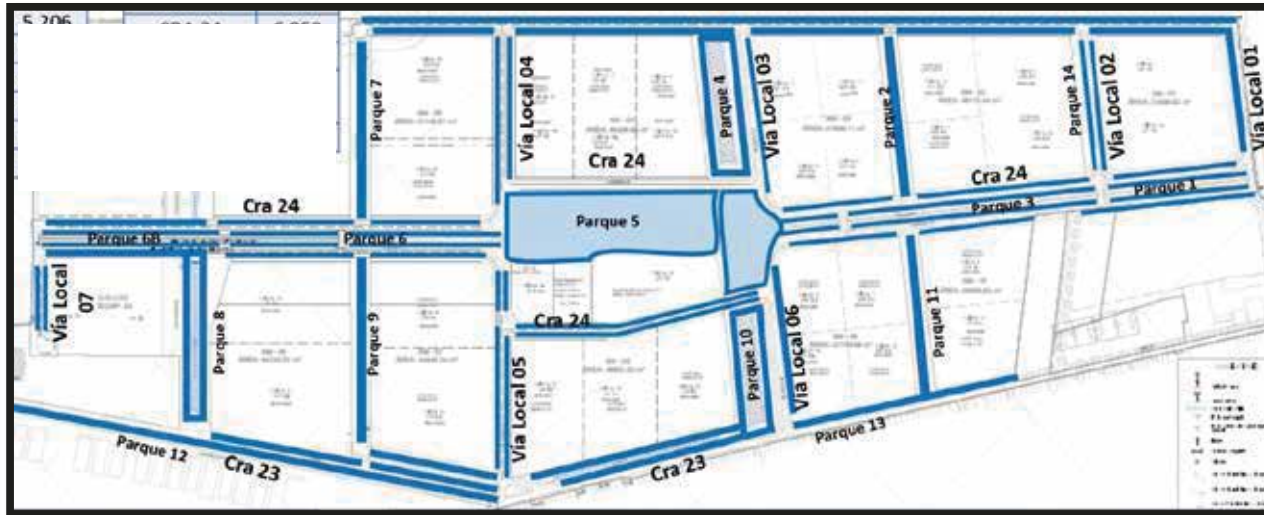

CRONOGRAMA DE CORTE DE CESPED

Documento: F-ASE-018
 Revisión: 0
 Fecha: 25/05/2022

PROGRAMACION CORTE DE CESPED AGOSTO CIUDADELA LA PROSPERIDAD	AREA A INTERVENIR	FECHA INTERVENCION	AREA A INTERVENIR	FECHA INTERVENCION
	Parque 12	2/08/2022	Vía local 4	16/08/2022
	Carrera 23	3/08/2022	Vía local 5	16/08/2022
	Parque 13	4/08/2022	parque 5	19/08/2022
	Vía local 1	4/08/2022	Parque 6B	20/08/2022
	Parque 1	5/08/2022	Carrera 24	22/08/2022
	Parque 3	8/08/2022	Vía local 7	22/08/2022
	Parque 11	9/08/2022	Parque 8	23/08/2022
	Parque 2	10/08/2022	Parque 9	24/08/2022
	Parque 10	11/08/2022	Parque 7	25/08/2022
	Parque 4	12/08/2022	Parque 14	26/08/2022
	parque 6	13/08/2022	Vía local 2	25/08/2022
	Vía local 3	16/08/2022	Carrera 25	27/08/2022
Vía local 6	16/08/2022	UG2	31/08/2022	

CRONOGRAMA DE CORTE DE CESPED

Documento: F-ASE-018
 Revisión: 0
 Fecha: 25/05/2022

PROGRAMACION CORTE DE CESPED SEPTIEMBRE CIUDADELA LA PROSPERIDAD	AREA A INTERVENIR	FECHA INTERVENCION	AREA A INTERVENIR	FECHA INTERVENCION
	Parque 12	1/09/2022	Vía local 3	16/09/2022
	Parque 13	2/09/2022	Vía local 6	16/09/2022
	Carrera 23	2/09/2022	Vía local 4	16/09/2022
	Vía local 1	3/09/2022	Vía local 5	16/09/2022
	Parque 1	5/09/2022	Carrera 24	19/09/2022
	Parque 3	6/09/2022	Vía local 7	19/09/2022
	Parque 11	7/09/2022	Parque 8	20/09/2022
	Parque 2	8/09/2022	Parque 9	21/09/2022
	Parque 10	9/09/2022	Parque 7	22/09/2022
	Parque 4	9/09/2022	Carrera 25	24/09/2022
	parque 5	14/09/2022	Parque 14	26/09/2022
	parque 6	15/09/2022	Vía local 2	26/09/2022
Parque 6B	15/09/2022	UG2	30/09/2022	