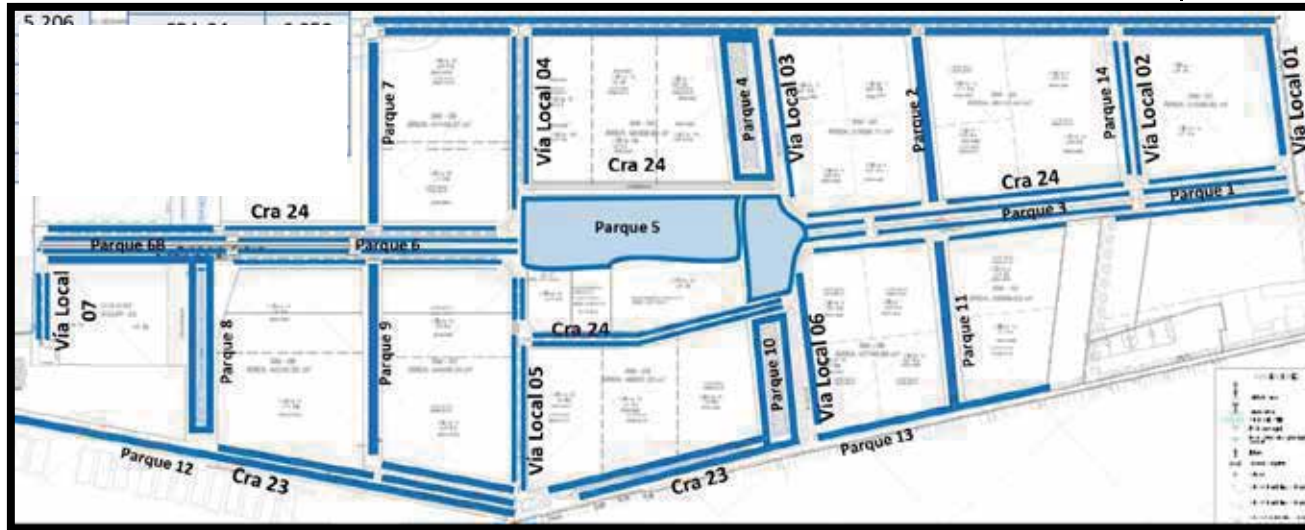

AREA A INTERVENIR	FECHA INTERVENCION	AREA A INTERVENIR	FECHA INTERVENCION
PROGRAMACION CORTE DE CESPED CIUDADELA LA PROSPERIDAD MAYO DEL 2022	CUADRILLA A		CUADRILLA B	
	Carrera 23	2/05/2022	Parque 12	2/05/2022
	Vía local 1	4/05/2022	Parque 1	5/05/2022
	Parque 13	4/05/2022	Parque 11	7/05/2022
	Parque 3	5/05/2022	Parque 4	11/05/2022
	Parque 2	9/05/2022	Via local 3	13/05/2022
	Parque 10	11/05/2022	Via local 4	14/05/2022
	Via local 6	13/05/2022	Parque 6B	18/05/2022
	via local 5	14/05/2022	Via local 7	20/05/2022
	parque 5	16/05/2022	Parque 8	20/05/2022
	parque 6	18/05/2022	Parque 7	23/05/2022
	Parque 9	23/05/2022		
	Parque 14	23/05/2022		
	Via local 2	23/05/2022		
	Carrera 25	25/05/2022		
Carrera 24	25/05/2022