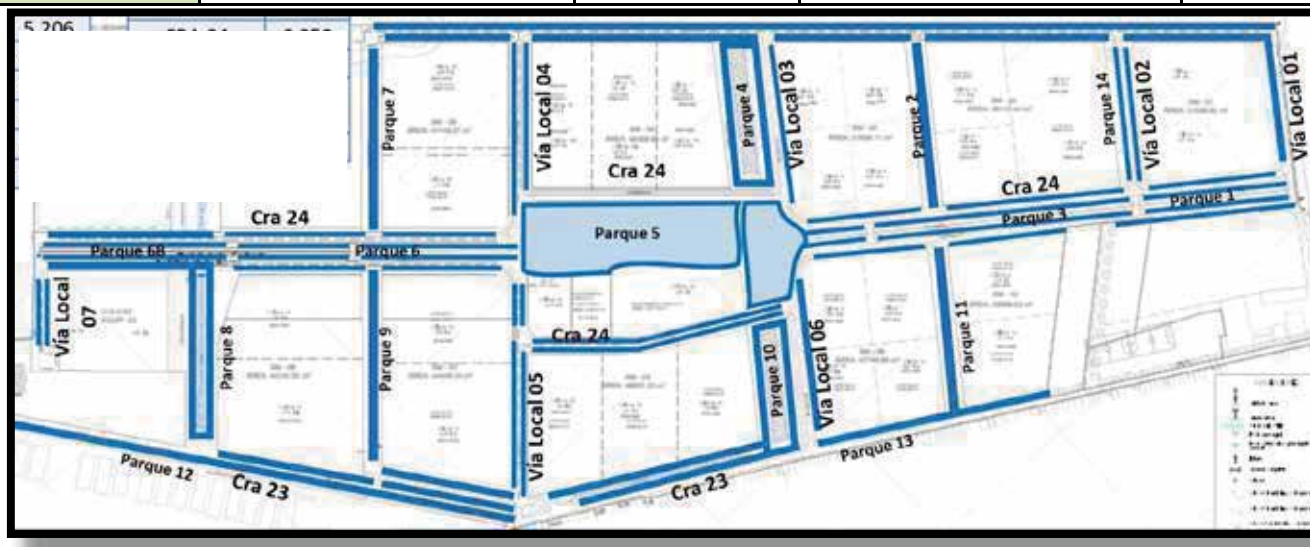

AREA A INTERVENIR	FECHA INTERVENCION	AREA A INTERVENIR	FECHA INTERVENCION
	CUADRILLA A		CUADRILLA B	
PROGRAMACION CORTE DE CESPED CIUDADELA LA PROSPERIDAD ABRIL DEL 2022	Parque 12	8/04/2022	Carrera 23	8/04/2022
	Parque 13	9/04/2022	Vía local 1	9/04/2022
	Parque 1	11/04/2022	Parque 3	12/04/2022
	Parque 11	13/04/2022	Parque 2	13/04/2022
	Via local 3	20/04/2022	Via local 6	20/04/2022
	Via local 4	20/04/2022	Parque 10	16/04/2022
	Parque 4	17/04/2022	parque 5	19/04/2022
	parque 5	19/04/2022	parque 6	21/04/2022
	via local 5	20/04/2022	Parque 9	26/04/2022
	Parque 6B	21/04/2022	Parque 14	27/04/2022
	Via local 7	21/04/2022	Via local 2	27/04/2022
	Parque 8	22/03/2022		
	Parque 7	26/04/2022		
	Carrera 25	29/04/2022		
Carrera 24	30/04/2022