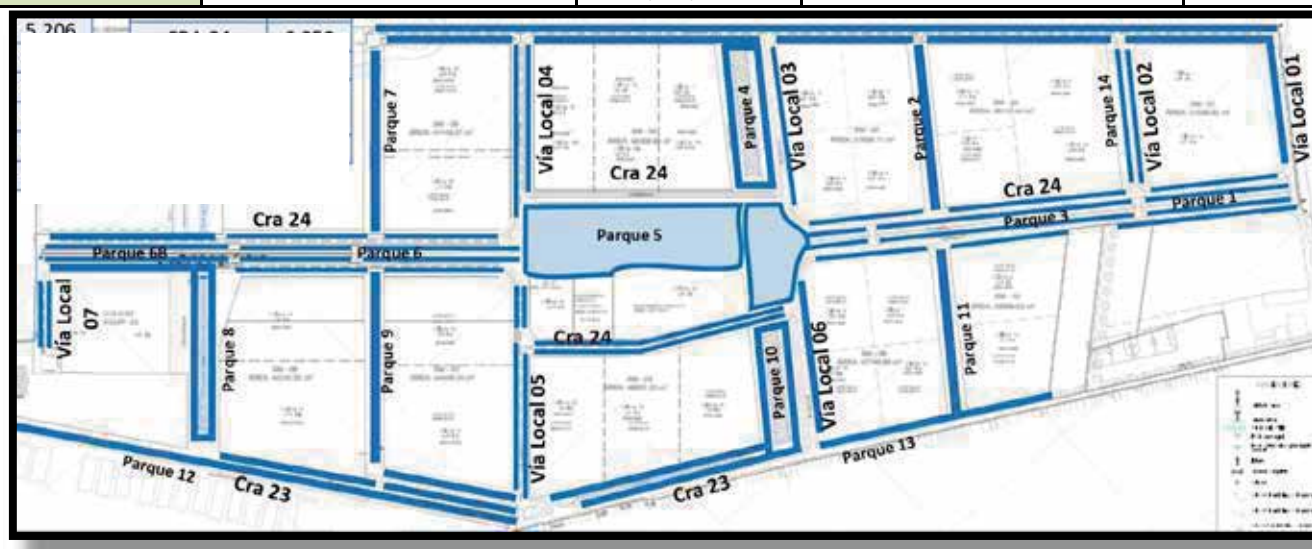

AREA A INTERVENIR	FECHA INTERVENCION	AREA A INTERVENIR	FECHA INTERVENCION
PROGRAMACION CORTE DE CESPED CIUDADELA LA PROSPERIDAD MARZO DEL 2022	CUADRILLA A		CUADRILLA B	
	Parque 12	5/03/2022	Carrera 23	5/03/2022
	Parque 13	7/03/2022	Vía local 1	7/03/2022
	Parque 1	9/03/2022	Parque 3	9/03/2022
	Parque 11	11/03/2022	Parque 2	11/03/2022
	Via local 3	16/03/2022	Via local 6	16/03/2022
	Via local 4	17/03/2022	Parque 10	15/03/2022
	Parque 4	15/03/2022	parque 5	19/03/2022
	parque 5	19/03/2022	parque 6	22/03/2022
	via local 5	17/03/2022	Parque 9	28/03/2022
	Parque 6B	22/03/2022	Parque 14	29/03/2022
	Via local 7	22/03/2022	Via local 2	29/03/2022
	Parque 8	28/03/2022		
	Parque 7	29/03/2022		
Carrera 25	31/03/2022			
Carrera 24	31/03/2022