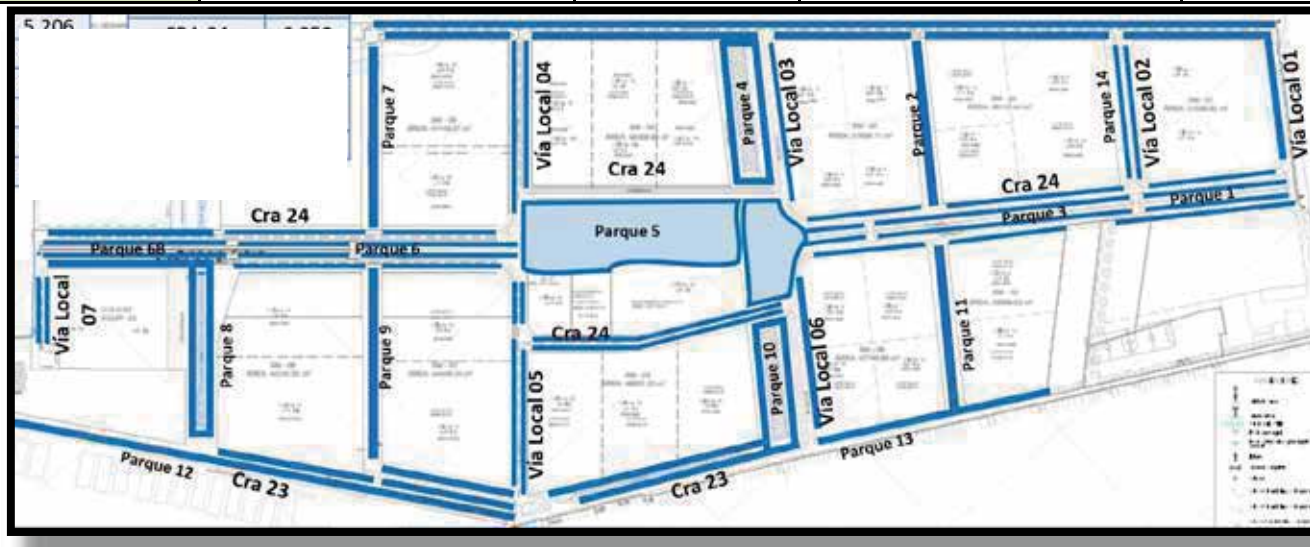

	SEMANA	AREA A INTERVENIR	FECHA INTERVENCION	SEMANA	AREA A INTERVENIR	FECHA INTERVENCION
PROGRAMACION CORTE DE CESPED CIUDADELA LA PROSPERIDAD ENERO DEL 2022	CUADRILLA A			CUADRILLA B		
	1	Carrera 23	3/01/2022	1	Parque 12	3/01/2022
	1	Parque 13	5/01/2022	2	Parque 3	11/01/2022
	1	Vía local 1	7/01/2022	3	Parque 11	17/01/2022
	2	Parque 1	11/01/2022	3	Via local 5	20/01/2022
	3	Parque 2	17/01/2022	3	Via local 4	20/01/2022
	3	Via local 5	20/01/2022	3-4	Parque 5	20/01/2022
	3	Via local 4	20/01/2022	4	Parque 10	25/01/2022
	3-4	Parque 5	20/01/2022	4	Via local 3	26/01/2022
	4	Parque 10	25/01/2022	4	Parque 6	27/01/2022
	4	Via local 3	26/01/2022	4-5	Parque 8	28/01/2021
	4	Parque 6b	27/01/2022	4-5	Parque 7	28/01/2022
	4-5	Via local 7	30/01/2022	4-5	Carrera 25	29/01/2022
	4-5	Parque 9	28/01/2022	4-5	Parque 14	29/01/2022
	4-5	Carrera 25	29/01/2022	4-5	Via local 2	29/01/2022
	4-5	Parque 14	29/01/2022	2-5	Carrera 24	11/01/2022
	4-5	Via local 2	29/01/2022			
	2-5	Carrera 24	11/01/2022			

	AREA A INTERVENIR	FECHA INTERVENCION	AREA A INTERVENIR	FECHA INTERVENCION
	CUADRILLA A		CUADRILLA B	
PROGRAMACION CORTE DE CESPED CIUDADELA LA PROSPERIDAD FEBRERO DEL 2022	Parque 12	1/02/2022	Carrera 23	1/02/2022
	Parque 13	4/02/2022	Vía local 1	4/02/2022
	Parque 1	5/02/2022	Parque 3	5/02/2022
	Parque 11	7/02/2022	Parque 2	7/02/2022
	Via local 3	12/02/2022	Via local 6	12/02/2022
	Via local 4	13/02/2022	Via local 5	13/02/2022
	Parque 4	14/02/2022	Parque 10	14/02/2022
	parque 5	15/02/2022	parque 5	15/02/2022
	via local 5	19/02/2022	via local 4	19/02/2022
	Parque 6B	19/02/2022	parque 6	19/02/2022
	Via local 7	21/02/2022	Parque 9	23/02/2022
	Parque 8	21/02/2022	Parque 14	28/02/2022
	Parque 7	23/02/2022	Via local 2	28/02/2022
	Carrera 25	25/02/2022	Carrera 25	25/02/2022
Carrera 24	28/02/2022	Carrera 24	28/02/2022	