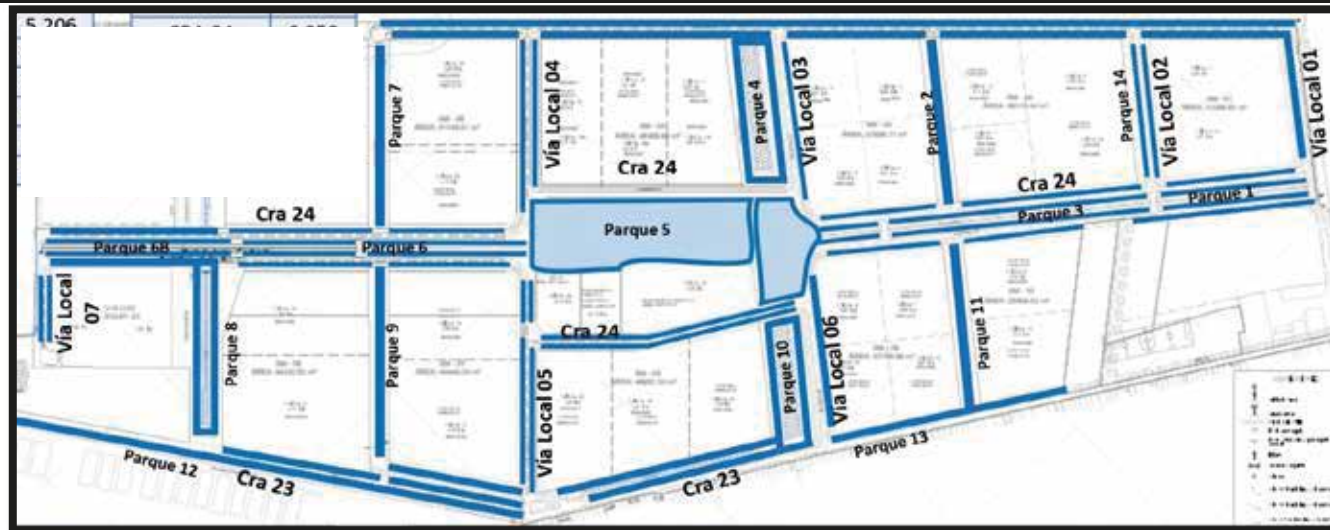

CRONOGRAMA DE CORTE DE CESPED

Documento: F-ASE-018
Revisión: 0
Fecha: 25/05/2022

PROGRAMACION CORTE DE CESPED NOVIEMBRE CIUDADELA LA PROSPERIDAD	AREA A INTERVENIR	FECHA INTERVENCION	AREA A INTERVENIR	FECHA INTERVENCION
	Parque 12	1/11/2022	Vía local 6	11/11/2022
	Parque 13	3/11/2022	Vía local 4	11/11/2022
	Carrera 23	2/11/2022	Vía local 5	11/11/2022
	Vía local 1	3/11/2022	Parque 6B	21/11/2022
	Parque 1	4/11/2022	Carrera 24	22/11/2022
	Parque 3	8/11/2022	Vía local 7	22/11/2022
	Parque 11	8/11/2022	Parque 8	23/11/2022
	Parque 2	9/11/2022	Parque 9	24/11/2022
	Parque 10	10/11/2022	Parque 7	24/11/2022
	Parque 4	10/11/2022	Carrera 25	25/11/2022
	parque 5	17/11/2022	Parque 14	28/11/2022
	parque 6	18/11/2022	Vía local 2	28/11/2022
Vía local 3	11/11/2022	UG2	30/11/2022