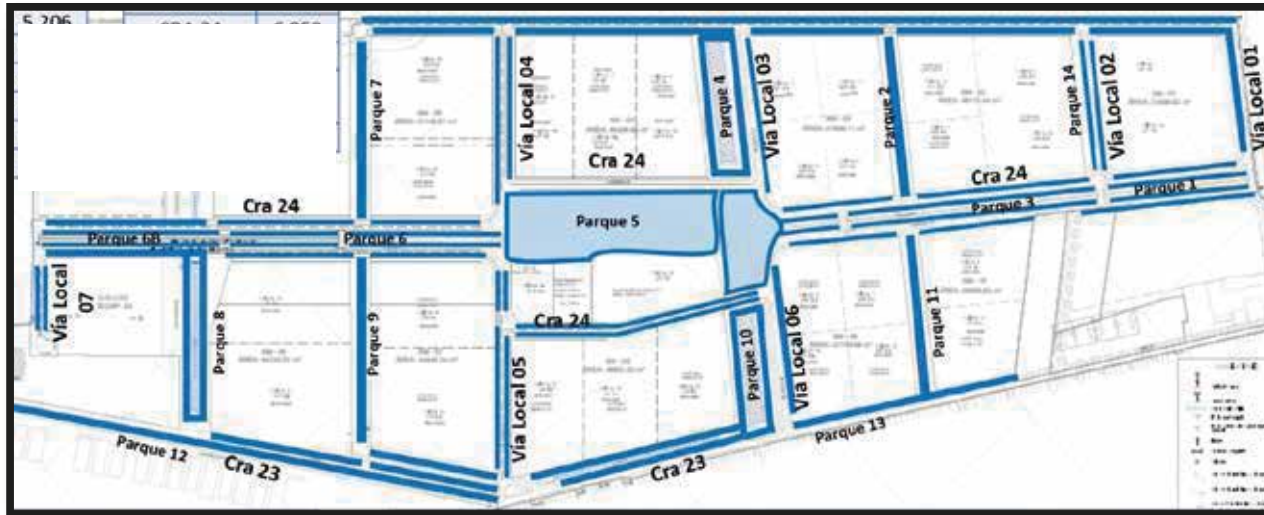

CRONOGRAMA DE CORTE DE CESPED

Documento: F-ASE-018
Revisión: 0
Fecha: 25/05/2022

PROGRAMACION CORTE DE CESPED JULIO CIUDADELA LA PROSPERIDAD	AREA A INTERVENIR	FECHA INTERVENCION	AREA A INTERVENIR	FECHA INTERVENCION
	Parque 12	5/07/2022	Vía local 5	14/07/2022
	Carrera 23	6/07/2022	Parque 6B	15/07/2022
	Parque 13	7/07/2022	Carrera 24	15/07/2022
	Vía local 1	7/07/2022	parque 5	21/07/2022
	Parque 1	8/07/2022	parque 6	21/07/2022
	Parque 3	9/07/2022	Vía local 7	22/07/2022
	Parque 11	11/07/2022	Parque 8	22/07/2022
	Parque 2	12/07/2022	Parque 9	23/07/2022
	Parque 10	13/07/2022	Parque 7	25/07/2022
	Parque 4	13/07/2022	Parque 14	25/07/2022
	Vía local 3	14/07/2022	Vía local 2	25/07/2022
	Vía local 6	14/07/2022	Carrera 25	26/07/2022
Vía local 4	14/07/2022			

CRONOGRAMA DE CORTE DE CESPED

Documento: F-ASE-018
 Revisión: 0
 Fecha: 25/05/2022

PROGRAMACION CORTE DE CESPED AGOSTO CIUDADELA LA PROSPERIDAD	AREA A INTERVENIR	FECHA INTERVENCION	AREA A INTERVENIR	FECHA INTERVENCION
	Parque 12	2/08/2022	Vía local 4	16/08/2022
	Carrera 23	3/08/2022	Vía local 5	16/08/2022
	Parque 13	4/08/2022	parque 5	19/08/2022
	Vía local 1	4/08/2022	Parque 6B	20/08/2022
	Parque 1	5/08/2022	Carrera 24	22/08/2022
	Parque 3	8/08/2022	Vía local 7	22/08/2022
	Parque 11	9/08/2022	Parque 8	23/08/2022
	Parque 2	10/08/2022	Parque 9	24/08/2022
	Parque 10	11/08/2022	Parque 7	25/08/2022
	Parque 4	12/08/2022	Parque 14	26/08/2022
	parque 6	13/08/2022	Vía local 2	25/08/2022
	Vía local 3	16/08/2022	Carrera 25	27/08/2022
Vía local 6	16/08/2022	UG2	31/08/2022	