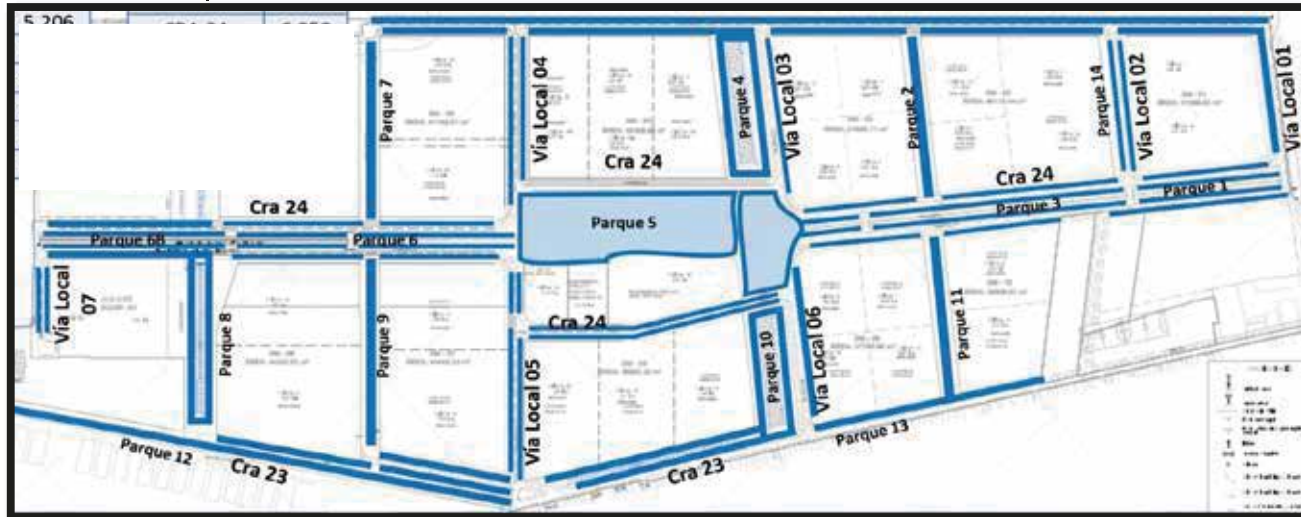

CRONOGRAMA DE CORTE DE CESPED

Documento: F-ASE-018
 Revisión: 0
 Fecha: 25/05/2022

PROGRAMACION CORTE DE CESPED SEPTIEMBRE CIUDADELA LA PROSPERIDAD	AREA A INTERVENIR	FECHA INTERVENCION	AREA A INTERVENIR	FECHA INTERVENCION
	Parque 12	1/09/2022	Vía local 3	16/09/2022
	Parque 13	2/09/2022	Vía local 6	16/09/2022
	Carrera 23	2/09/2022	Vía local 4	16/09/2022
	Vía local 1	3/09/2022	Vía local 5	16/09/2022
	Parque 1	5/09/2022	Carrera 24	19/09/2022
	Parque 3	6/09/2022	Vía local 7	19/09/2022
	Parque 11	7/09/2022	Parque 8	20/09/2022
	Parque 2	8/09/2022	Parque 9	21/09/2022
	Parque 10	9/09/2022	Parque 7	22/09/2022
	Parque 4	9/09/2022	Carrera 25	24/09/2022
	parque 5	14/09/2022	Parque 14	26/09/2022
	parque 6	15/09/2022	Vía local 2	26/09/2022
Parque 6B	15/09/2022	UG2	30/09/2022	

CRONOGRAMA DE CORTE DE CESPED

Documento: F-ASE-018
Revisión: 0
Fecha: 25/05/2022

PROGRAMACION CORTE DE CESPED OCTUBRE CIUDADELA LA PROSPERIDAD	AREA A INTERVENIR	FECHA INTERVENCION	AREA A INTERVENIR	FECHA INTERVENCION
	Parque 12	1/10/2022	Vía local 6	18/10/2022
	Parque 13	3/10/2022	Vía local 4	18/10/2022
	Carrera 23	3/10/2022	Vía local 5	18/10/2022
	Vía local 1	4/10/2022	Parque 6B	19/10/2022
	Parque 1	4/10/2022	Carrera 24	20/10/2022
	Parque 3	5/10/2022	Vía local 7	20/10/2022
	Parque 11	6/10/2022	Parque 8	21/10/2022
	Parque 2	7/10/2022	Parque 9	21/10/2022
	Parque 10	10/10/2022	Parque 7	24/10/2022
	Parque 4	10/10/2022	Carrera 25	26/10/2022
	parque 5	13/10/2022	Parque 14	26/10/2022
	parque 6	14/10/2022	Vía local 2	26/10/2022
Vía local 3	18/10/2022	UG2	31/10/2022	